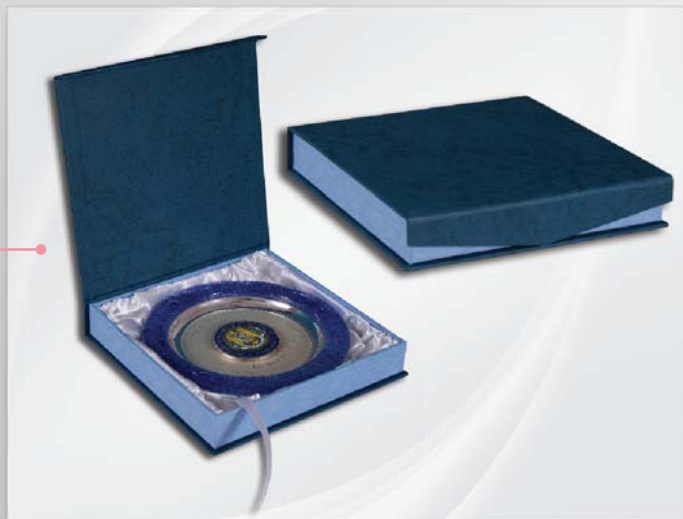

Culoarea și modelul disponibile numai ca în imagine

The color and pattern only available as in the shown picture

- **BOX E1818** 18x18cm (plate Ø 17.5cm)
- **BOX E2121** 22x22cm (plate Ø 20.0cm)
- **BOX E2626** 26x26cm (plate Ø 25.0cm)
- **BOX E3131** 31x31cm (plate Ø 28.5cm)