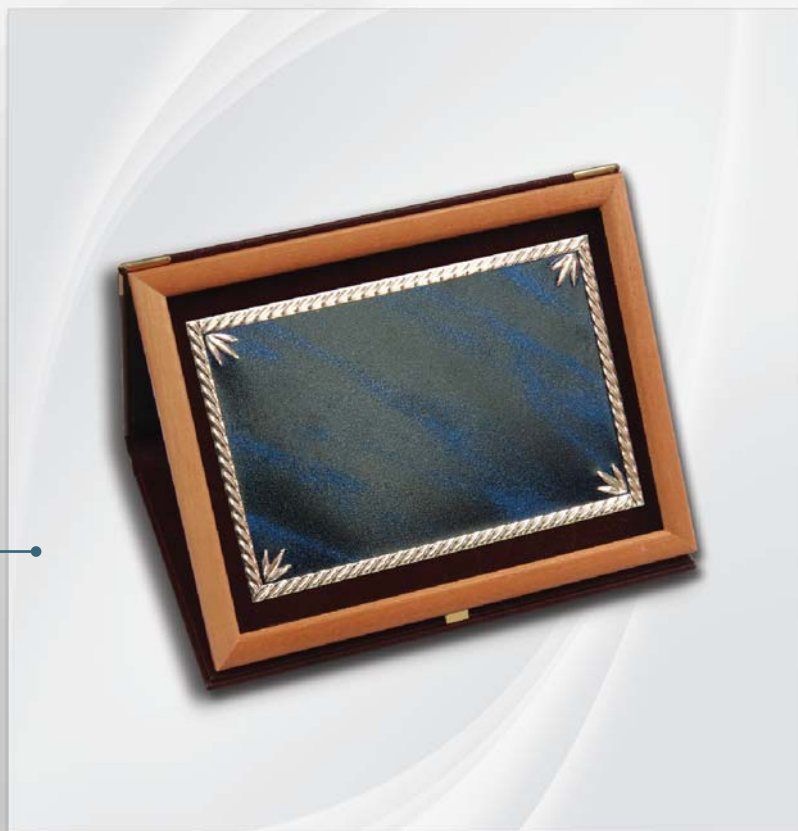

8.6

MAPE DIN PIELE ECOLOGICĂ, CU RAMĂ DIN LEMN RABATABILĂ ÎN TREPIED, PENTRU PLACHETE METALICE (cu 2 colțare aurite și opritor pentru trepid)

ECOLOGICAL LEATHER FOLDERS WITH WOODEN FOLDING FRAME IN TRIPOD FOR METAL PLAQUES (with 2 golden angles and stopper for tripod)

Notă: Aceste produse pot fi executate și în combinație cu pluș

Note: These products can also be made in combination with plush

PE-T L 1402	20x15x2.3cm
PE-T L 1403	21x17x2.3cm
PE-T L 1404	23x18x2.3cm
PE-T L 1405	25x20x2.3cm
PE-T L 1406	28x23x2.3cm
PE-T L 1407	35x26x2.3cm