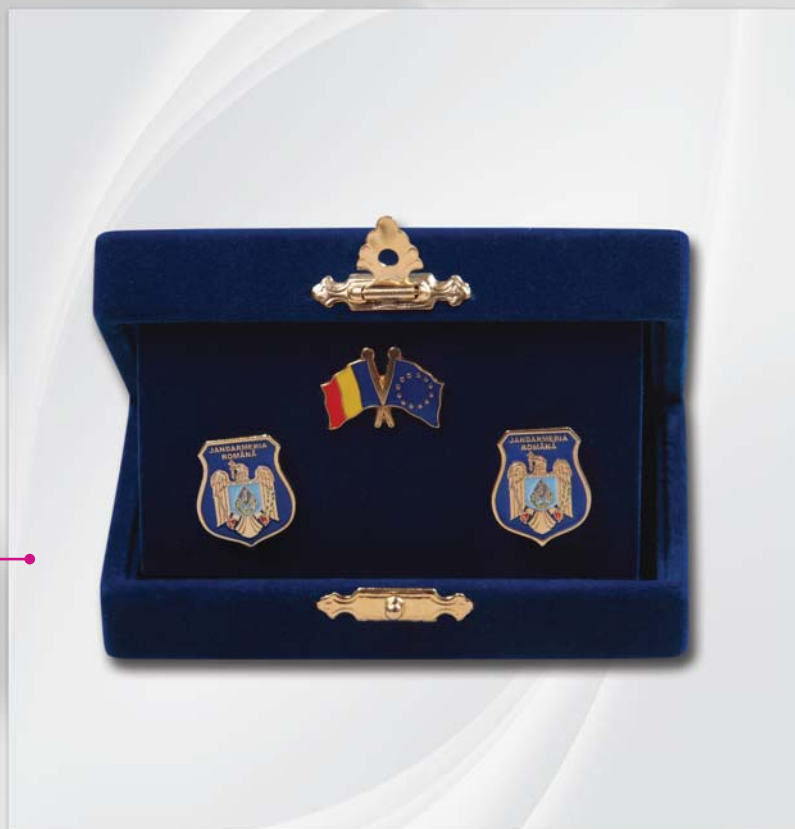

CUTII DIN PLUȘ PENTRU INSIGNE, BUTONI ȘI ACE DE CRAVATĂ

Plush boxes for pins, cufflinks and tietacks

Notă: Disponibile pentru trei insigne

Note: Available for three pins

BOX 0010 7x5x3cm