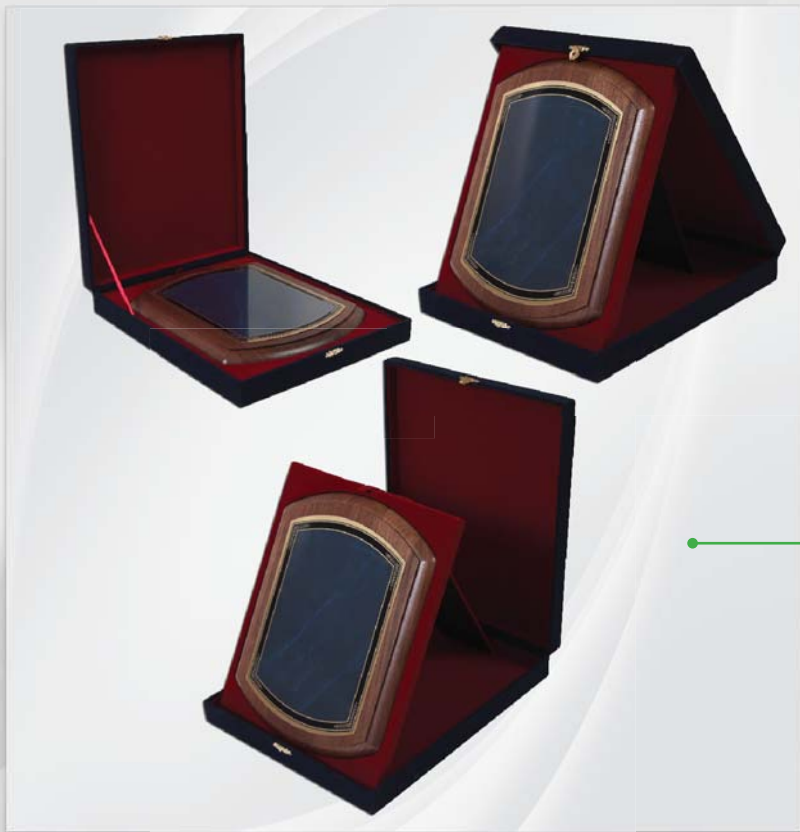

BOX WP11B 24x29x5cm (wooden plaque 20.5x25cm)
BOX WP11C 26x34x5cm (wooden plaque 22.5x30cm)